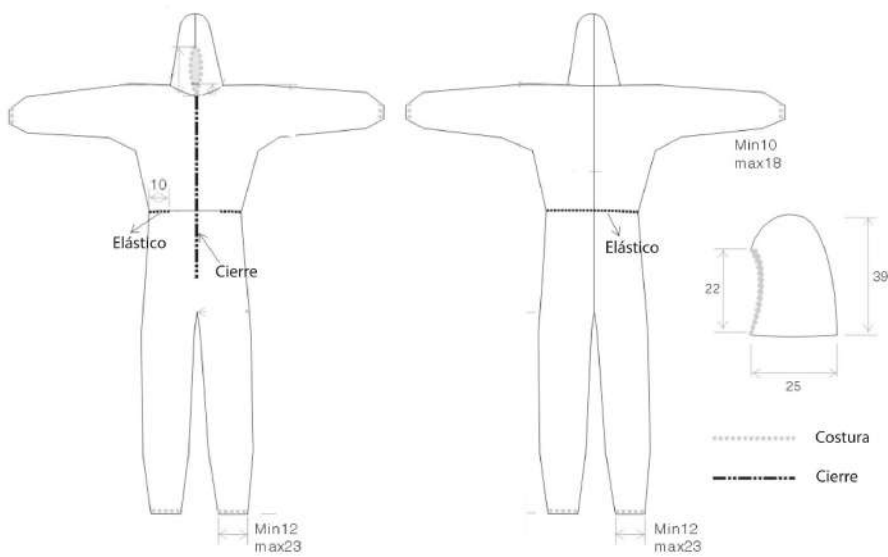

Color      Tamaño      Gramaje del material

○ Blanco

<b>Producto</b>	Mameluco con Capucha
<b>Material</b>	SBPP 50 g/m2, Blanco
<b>Talla</b>	L
<b>Presentación</b>	1 Pieza/ Bolsa, 50 Bolsas/ Cartón
<b>Unidad</b>	cm <b>Tolerancia</b>