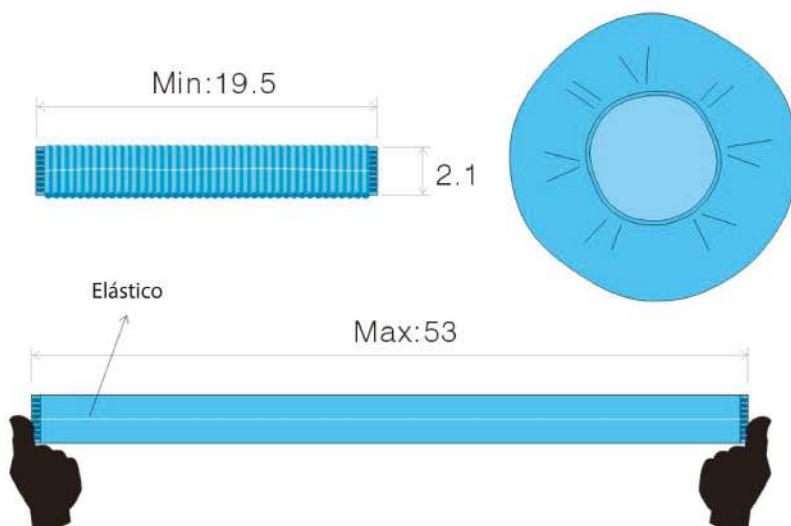

Color Tamaño Gramaje

Blanco 21 Pulgadas 10 gr/mt2

Producto	Toca ó Cofia	
Material	Tela no tejida 10 gr/mt2	
Presentación	100 Piezas/Bolsa, 20 Bolsas/Cartón	
Unidad	cm	Tolerancia